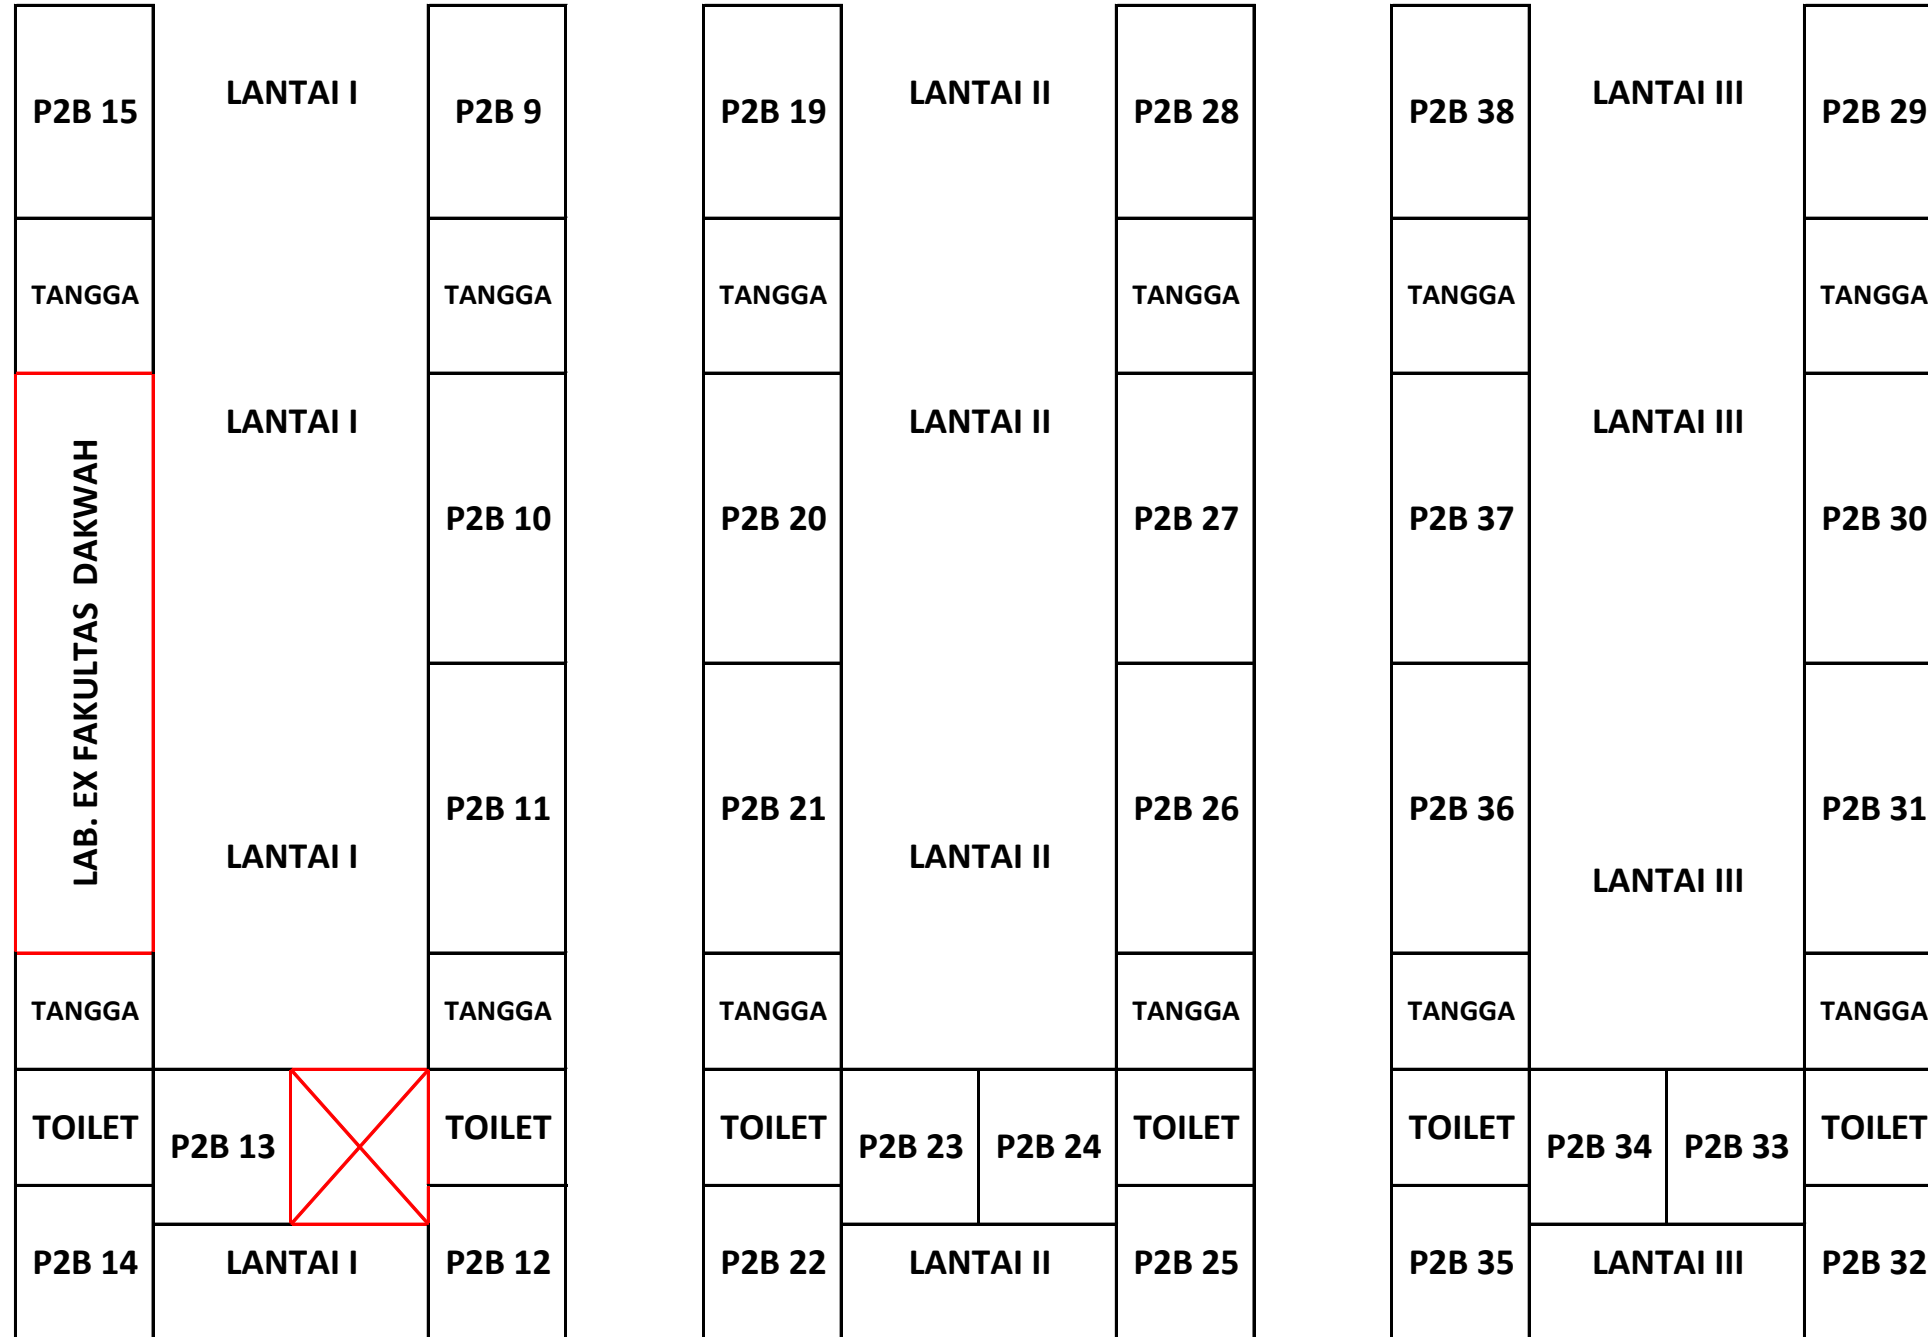

**DENAH LOKAL PUSAT PENGEMBANGAN BAHASA (P2B)  
UNIVERSITAS ISLAM NEGERI SULTAN SYARIF KASIM RIAU ( EX. GEDUNG DAKWAH )**

**DENAH BARU PUSAT PENGEMBANGAN BAHASA (P2B)  
UNIVERSITAS ISLAM NEGERI SULTAN SYARIF KASIM RIAU ( EX. PPS )**